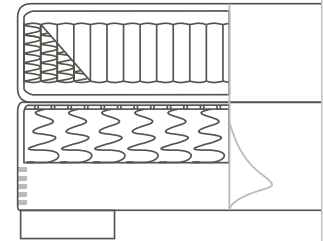

ALLURE

FRAME
BODEM
MATRAS

HOOGTE
BREEDTE
LENGTE

FRAME
BASE
MATTRESS

HEIGHT
WIDTH
LENGTH

MASSIEF BEUKEN
5-SLAGS BONELLVEER
8-SLAGS POCKETVEER,
GESTOFFEERD IN TIJKSTOF
CIRCA 50 CM
160/180/200 CM
200/210/220 CM

MASSIVE BEECH WOOD
5-COIL BONNELL SPRING
8-COIL POCKET SPRING
UPHOLSTERED WITH MATTRESS COVER
CIRCA 50 CM
160/180/200 CM
200/210/220 CM